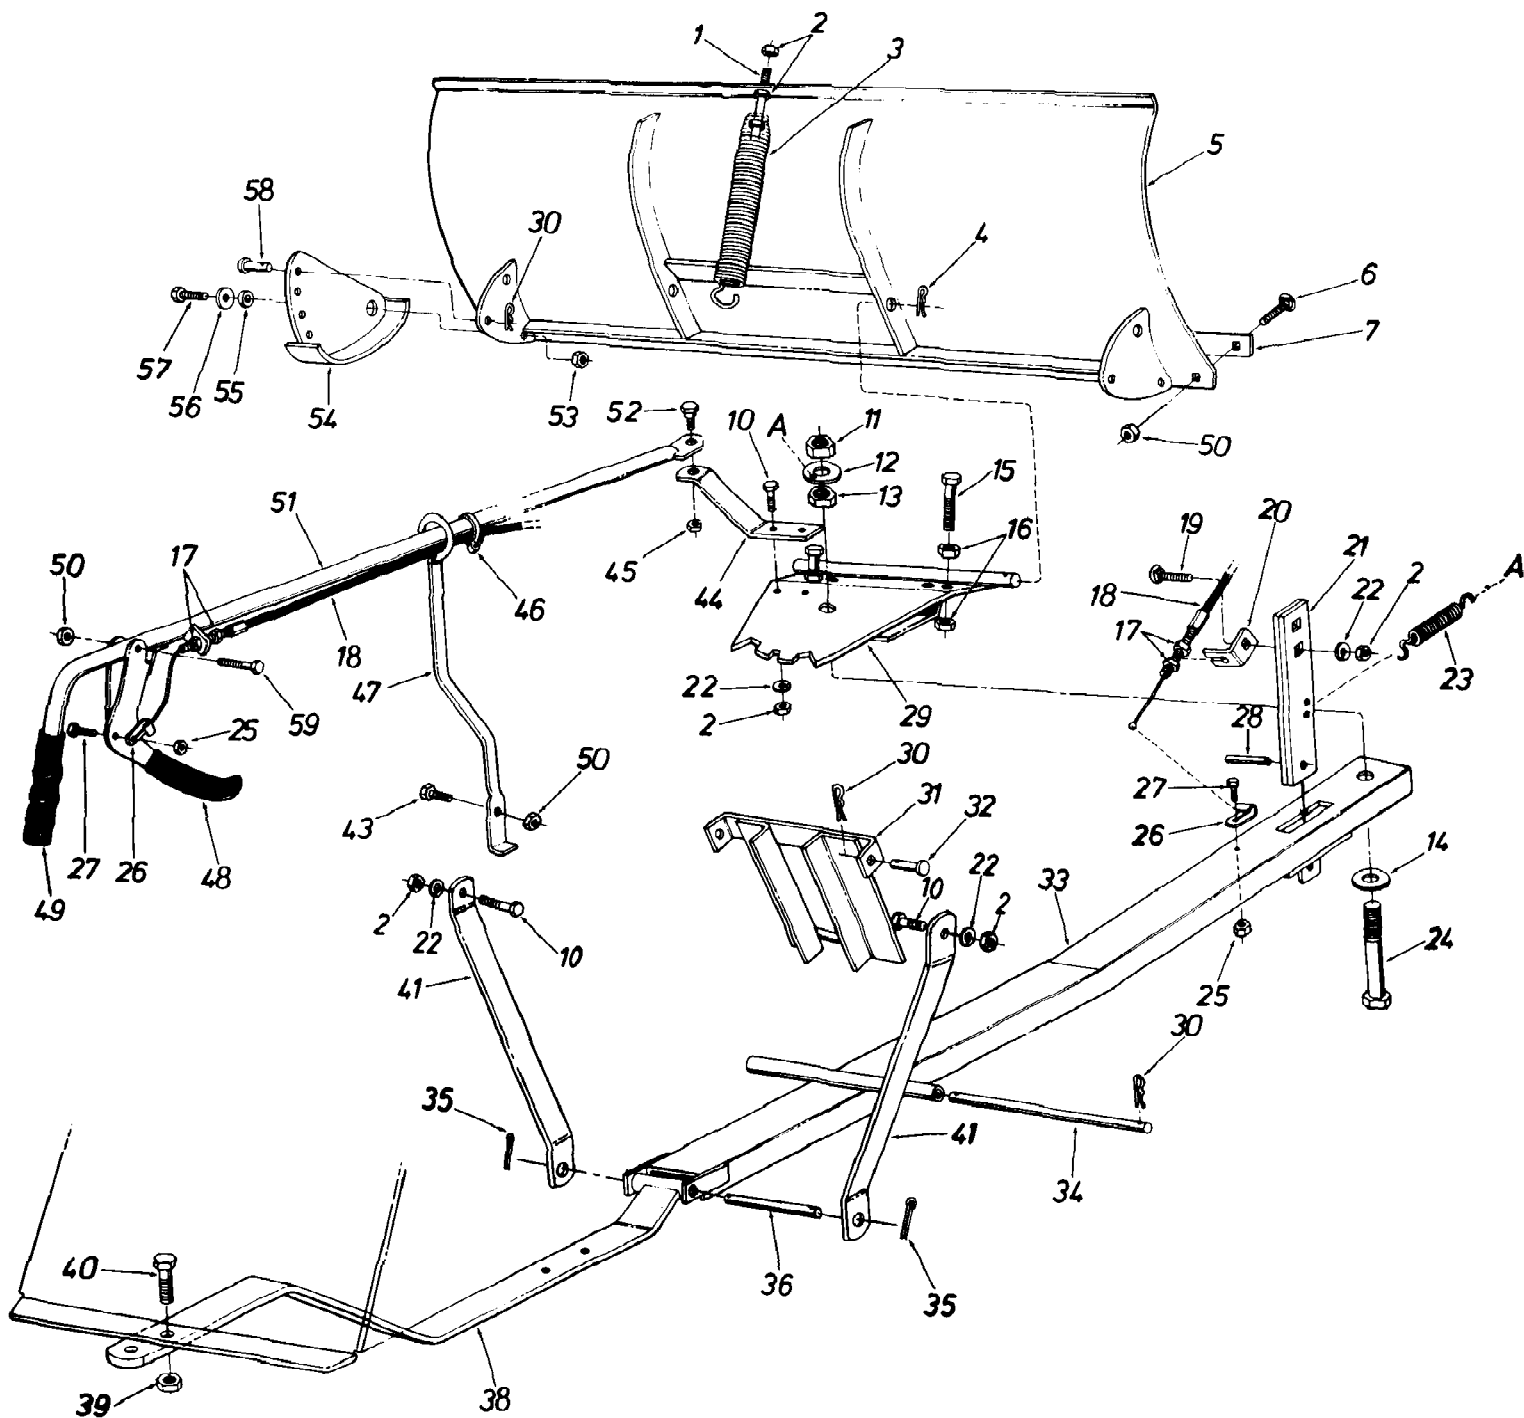

190-840-190 48" Snow Blade (1993)
48" Snow Blade

190-840-190 48" Snow Blade (1993)
48" Snow Blade

Page 2 of 3

Ref #	Part Number	Qty	S/P/F	Description
1	710-0693	1	/P/F	Hex Bolt 3/8-16 x 4.5" Lg.
2	712-0798	1	/P/F	Hex Nut 3/8-16 Thd.
3	732-0359	1	/P	Blade Adjustment Spring
4	714-0117	1	/P	Hairpin Clip 5/32" Dia.
5	05741	1		48" Blade Ass'y.
6	710-0451	1	/P/F	Carriage Bolt 5/16-18 x .75" Lg.
7	05754	1		Wear Plate 48"
10	710-0253	1	S/F	Hex Bolt 3/8-16 x 1.0" Lg.
11	712-0205	1	/P	Hex L-Nut 3/4-10 Thd.
12	736-0306	1	/P	Fl-Wash. .81" I.D. x 2.0" O.D. (Special)
13	712-0301	1	/P/F	Hex Jam Nut 3/4-10 Thd.
14	736-0305	1	S	Fl-Wash. .81" I.D. x 2" O.D.
15	710-0489	1	F	Hex Bolt 1/2-13 x 2.0" Lg.
16	712-0206	1	S/F	Hex Nut 1/2-13 Thd.
17	712-0256	1	/P/F	Hex Jam Nut 5/16-24 Thd.
18	746-0366	1	S	Control Cable Ass'y.
19	710-0305	1	S/F	Carriage Bolt 3/8-16 x 1.25" Lg.
20	05762	1		Cable Guide Bracket
21	05665	1	S	Angle - Lock Bar
22	736-0169	1	S/F	L-Wash. 3/8" I.D.
23	732-0360	1	S	Angle Lock Spring
24	710-0764	1		Hex Scr. 3/4-10 x 4.0" Lg. (Special)
25	712-0107	1	S	Hex L-Nut 1/4-20 Thd.
26	746-0260	1		Clevis Lanyard Fitting
27	710-0252	1	/P/F	Hex Bolt 1/4-20 x .75" Lg.
28	715-0114	1	S	Roll Pin 1/4" Dia. x 1.0" Lg.
29	05764	1		Pivot Plate Ass'y.
30	714-0101	1	S	Hairpin Clip 3/32" Dia.
31	05751A	1		Guide Bracket Ass'y.
32	711-0310	1	S	Clevis Pin 1/2" Dia. x 1.0" Lg.
	711-0309	1	S	Clevis Pin 5/8" Dia. x 1.25" Lg.
33	05744	1		Push Bar Ass'y.
34	738-0454	1		Lift Shaft
35	714-0121	1	S/F	Cotter Pin 5/32" Dia. x 1.0" Lg.
36	738-0638	1	/P	Pivot Shaft
?37	710-0342	1	S/F	Hex Bolt 3/8-16 x 1.25" Lg.
38	05749A	1	/P	Hanger Bracket Ass'y.
39	712-0261	1	S	Hex L-Nut 5/8-11 Thd.
40	710-0367	1	F	Hex Bolt 5/8-11 x 1.5" Lg.
41	16367	1		Hanger Link
43	710-0376	1	/P/F	Hex Bolt 5/16-18 x 1.0" Lg.
44	05757	1		Blade Pivot Bracket
45	712-0375	1	/P	Hex L-Nut 3/8-16 Thd.
46	726-0178	1	S	Nylon Cable Tie
47	05761	1		Tube Guide Ass'y.
48	05639	1		Clutch Grip Ass'y.
49	07071	1	/P	Grip - 3/4" Handle
50	712-0158	1	S	Hex L-Nut 5/16-18 Thd.
51	05758	1		Tube Handle Ass'y.
52	738-0234	1		Shld. Bolt - Special 3/8-16 Thd.
53	712-0375	1	/P	Hex L-Nut 3/8-16 Thd.
54	05655	1	/P	Skid Assembly
55	750-0437